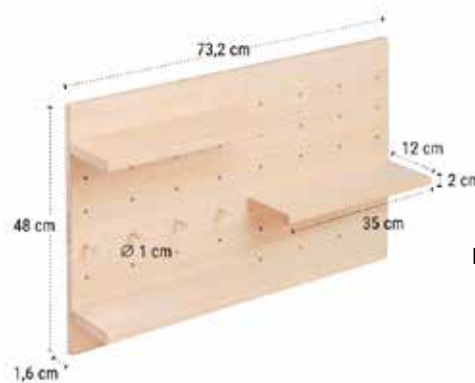

189

Poltrona Dallas.
Di colore nero. HLHC9817H

6 Soluzioni per avere tutto in ordine

79,90

Tavolo pieghevole.
79x59 cm. HLTMPL1599

59,90

Pannello organizzatore
Nova. 73,2x48cm
HLNVPN0099

39,90